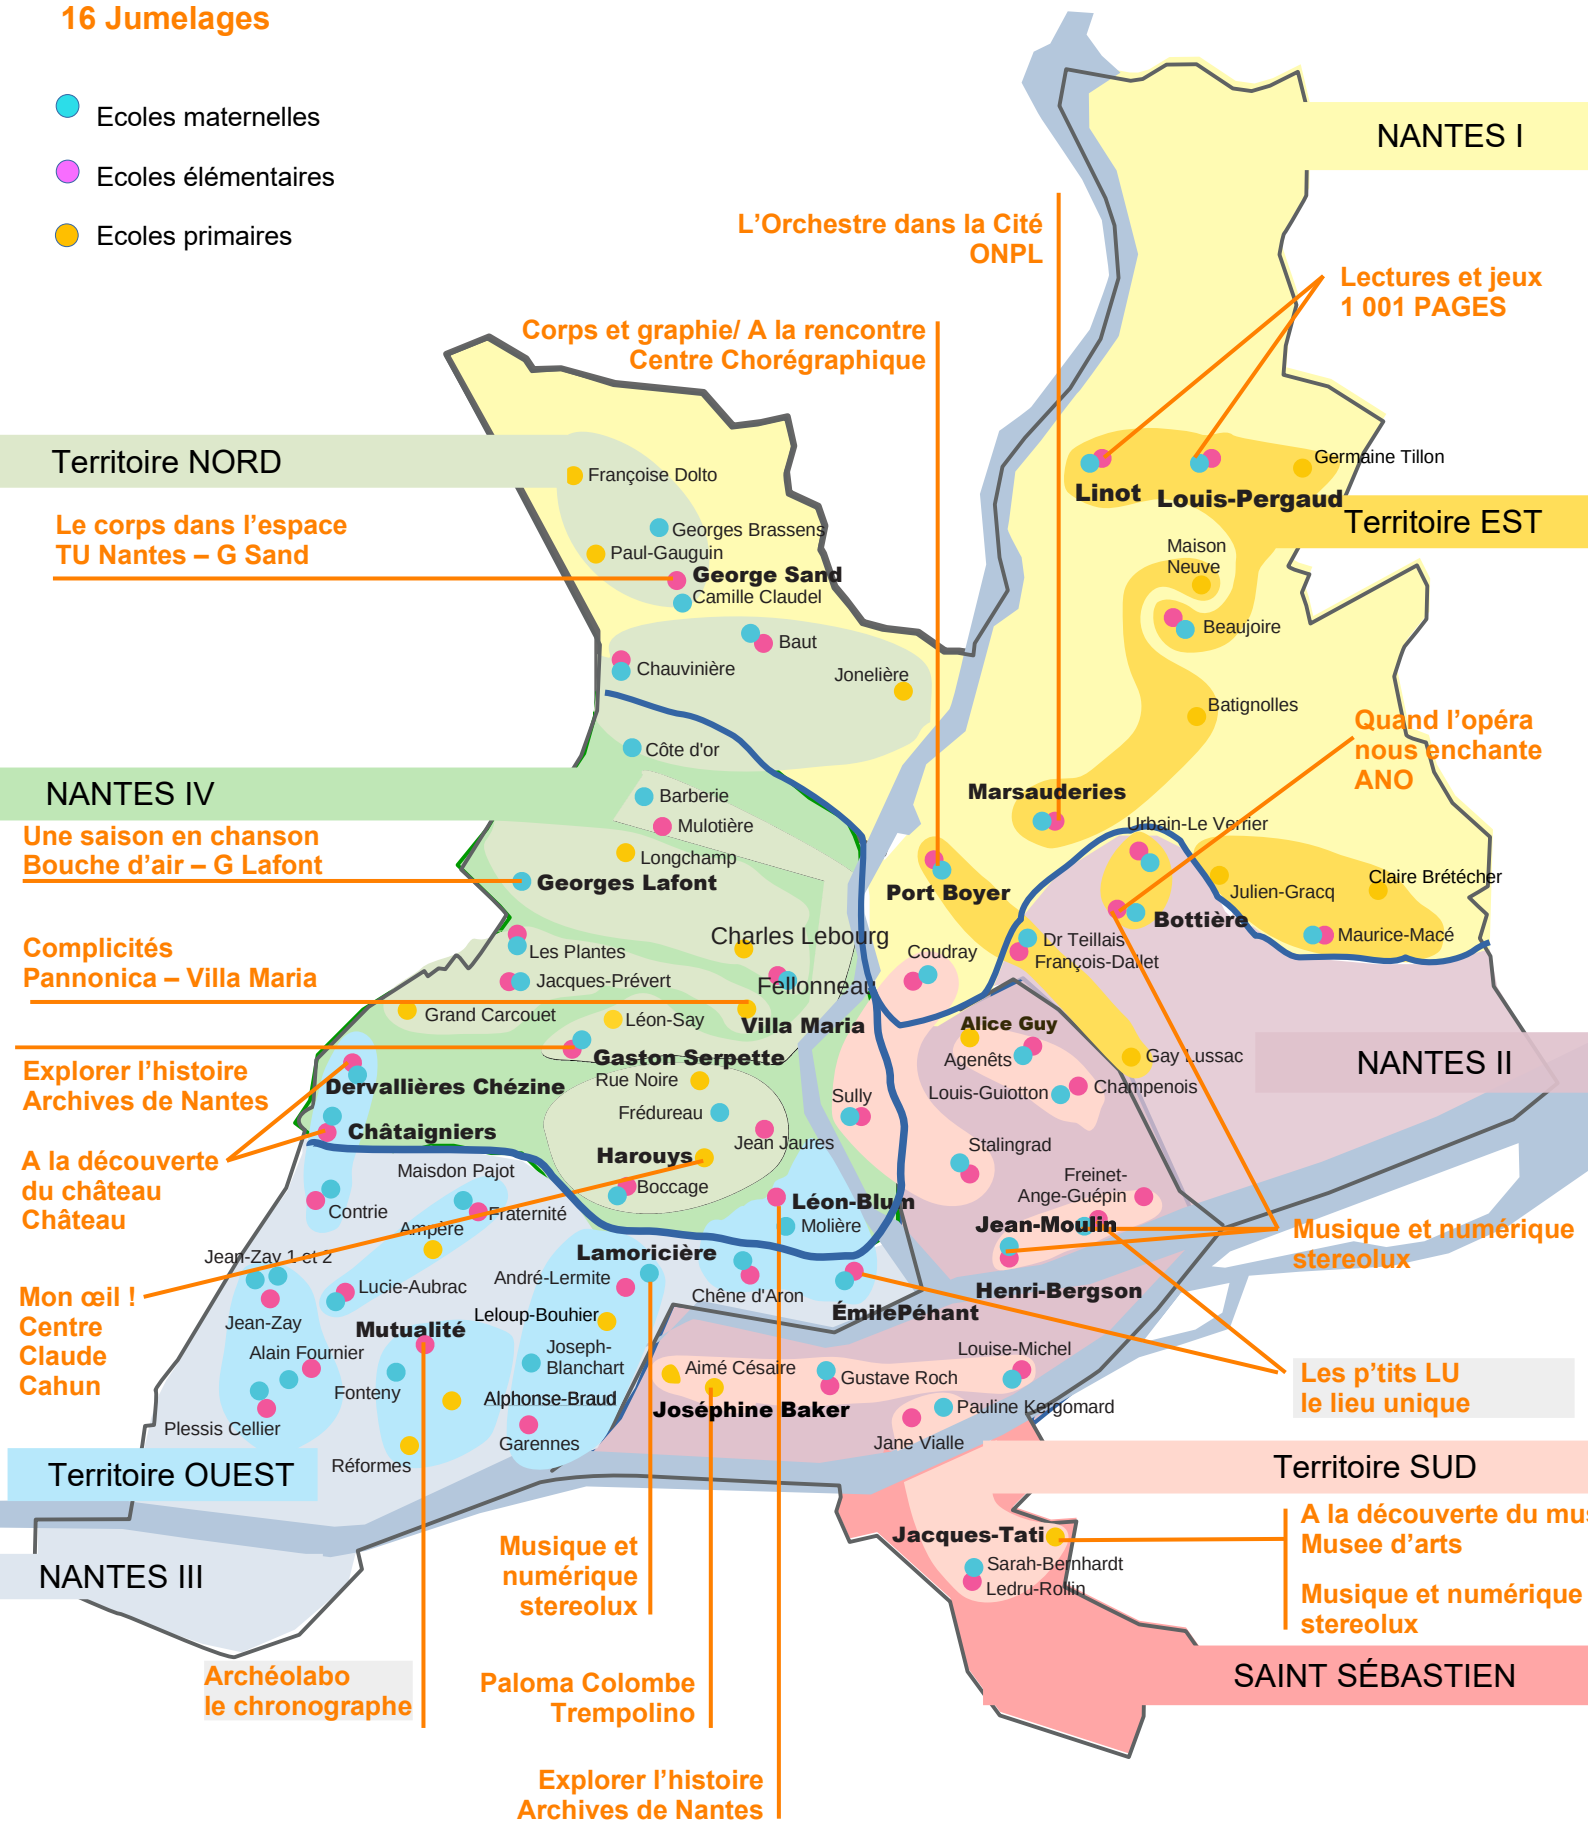

16 Jumelages

- Ecoles maternelles
- Ecoles élémentaires
- Ecoles primaires

NANTES I

Lectures et jeux
1 001 PAGES

L'Orchestre dans la Cité
ONPL

Corps et graphie/ A la rencontre
Centre Chorégraphique

Territoire NORD

Le corps dans l'espace
TU Nantes - G Sand

Territoire EST

Quand l'opéra
nous enchante
ANO

NANTES IV

Une saison en chanson
Bouche d'air - G Lafont

Complicités
Pannonica - Villa Maria

Explorer l'histoire
Archives de Nantes

A la découverte
du château
Château

Mon œil !
Centre
Claude
Cahun

NANTES II

Musique et numérique
stereolux

Les p'tits LU
le lieu unique

Territoire OUEST

NANTES III

Archéolabo
le chronographe

Musique et numérique
stereolux

Paloma Colombe
Tremolino

Explorer l'histoire
Archives de Nantes

Territoire SUD

A la découverte du
Musée d'arts

Musique et numérique
stereolux

SAINT SÉBASTIEN